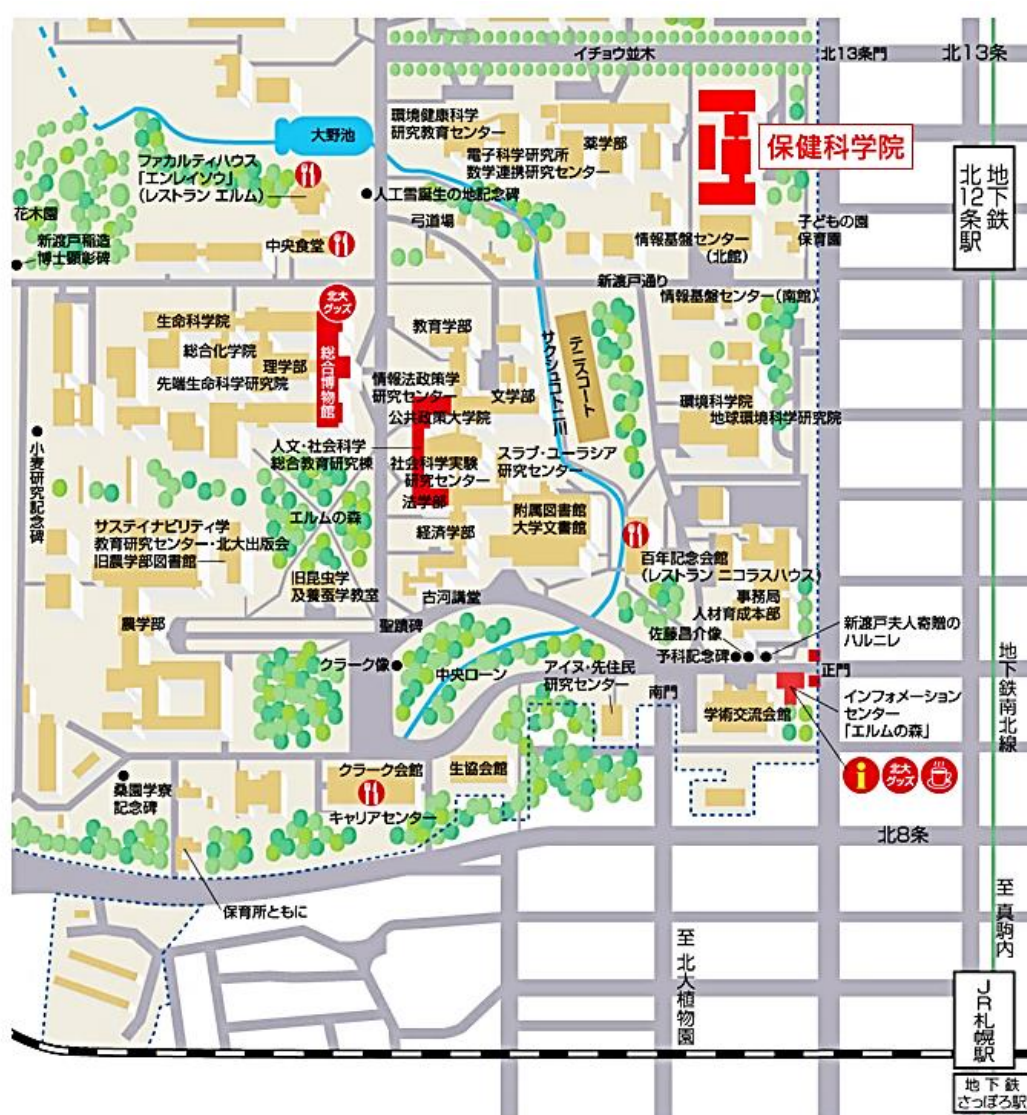

保健科学研究院へのアクセス

所在地: 〒060-0812 札幌市北区北 12 条西 5 丁目

JR 線: 札幌駅下車、徒歩 15 分

地下鉄南北線: 北 12 条駅下車、徒歩 4 分

<https://www.hs.hokudai.ac.jp/access/>

*会場の 6 階大会議室へは、保健科学研究院の正面玄関（北 12 条駅に面した方・左手の玄関）を入り、右手のエレベーターで 6 階に上がってください。
当日は、わかりやすいように校内に案内図を標示致します。